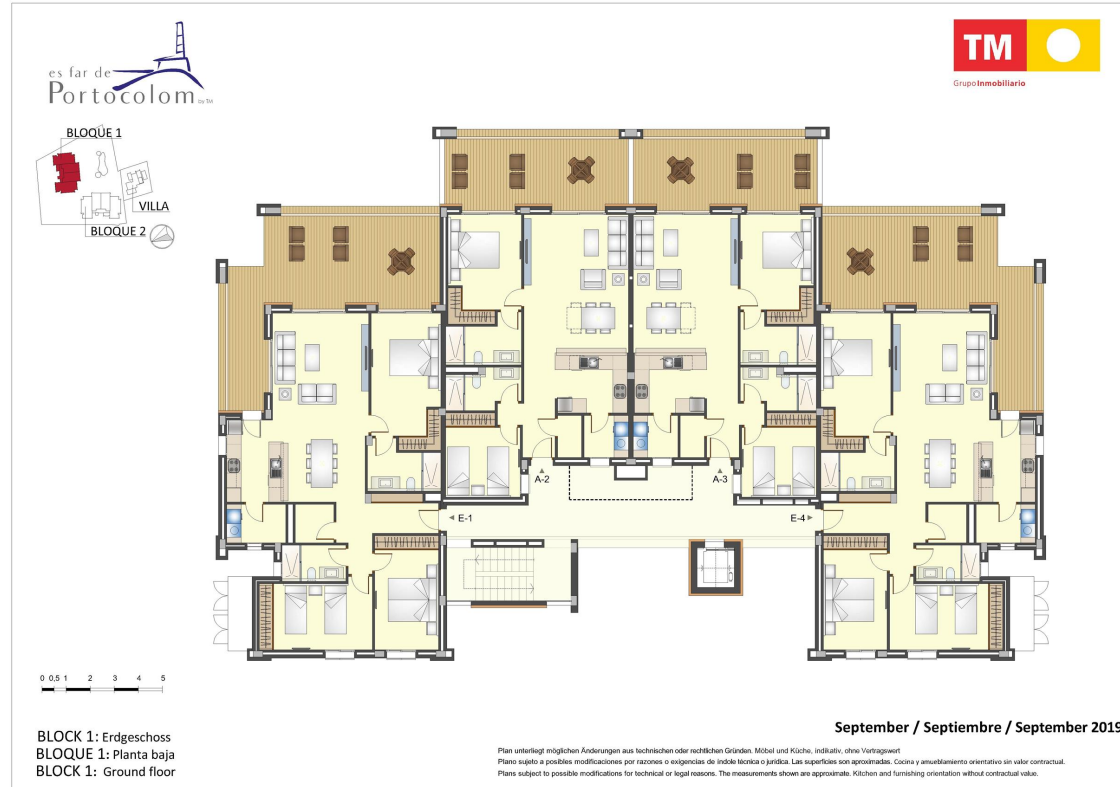

1 Planta Baja