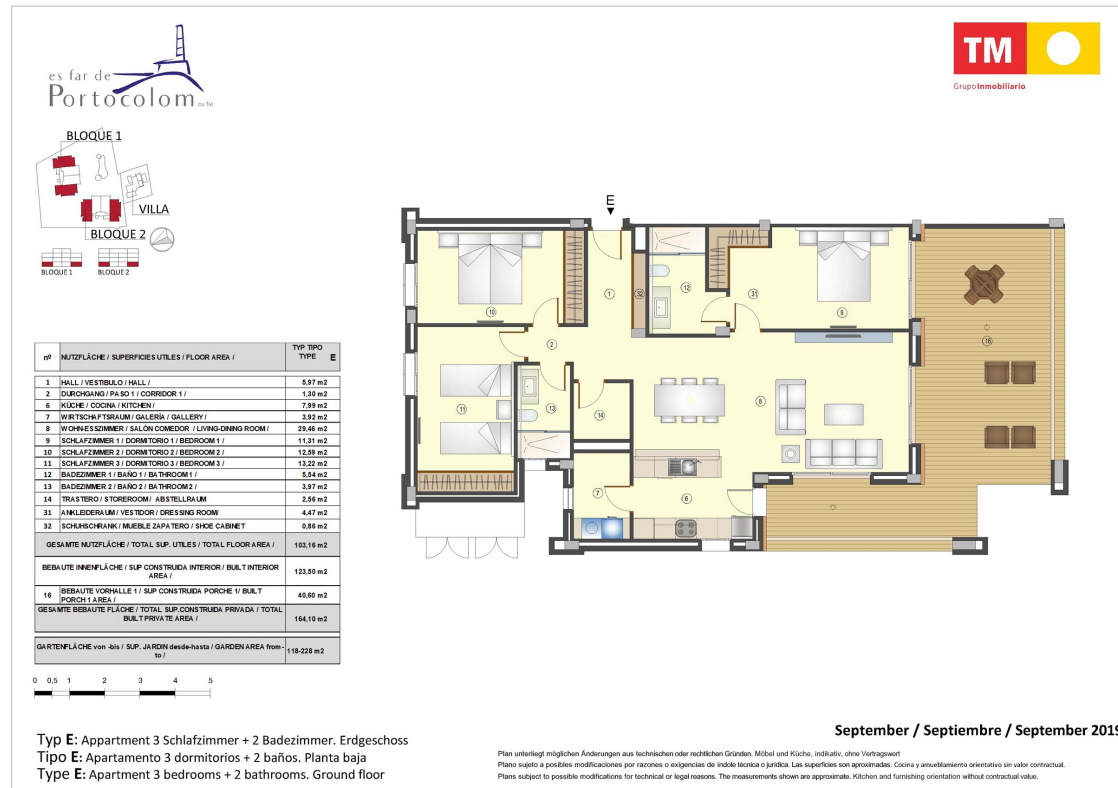

ES FAR DE PORTOCOLOM

Mallorca / Felanitx - Portocolom
Wohnung **VV064404**

Block 1

Buchstabe **E**

GESAMTPLAN

3 Schlafzimmer Appartement E Planta

BAUPHASENPLÄNE

General

1 Alzado

BLOCK 1 - Vorderansicht.
 BLOQUE 1 - Alzado.
 BLOCK 1 - Elevation.

September / Septiembre / September 2019

Plan unterliegt möglichen Änderungen aus technischen oder rechtlichen Gründen.
 Plans subject to possible modifications for technical or legal reasons. The measurements shown are approximate.